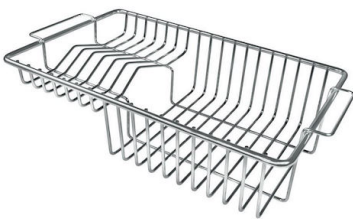

VIDANGE 3,5" BASKET

La vidange est équipé d'une grande bonde de 3,5", avec un bouchon à panier pratique qui empêche les parties solides de s'écouler dans le drain.

DÉTAILS

Bord d'installation	Partiellement à fleur
Finition	Brossée Foster
Matériau	Acier inoxydable AISI 304
Textures	Brossée Foster
Base	80-90 cm
Dimensions	873x513 mm
Équipement standard	Crochets de fixation, joint, vidange, trop-plein et siphon, Emballage en boîte
Trous mitigeur	2 trous en standard - 3ème trou sur demande
Trou d'encastrement	840 x 480 mm
Égouttoir	Non
Largeur	87 cm
Mesure cuve	365x350mm
Notes:	Joints préassemblés
Numéro cuves	2 cuves
Vidange	Vidange avec contrôle automatique des particules

DESSINS TECHNIQUES

FOURNI

Vidange automatique - PM
8407 113

ACCESSOIRES OPTIONNELS

Grille porte-assiettes inox
8100 305

Planche de découpe en bois Iroko
8643 117

LES APPARIEMENTS RECOMMANDÉS

Mitigeur Milanello
8425 100