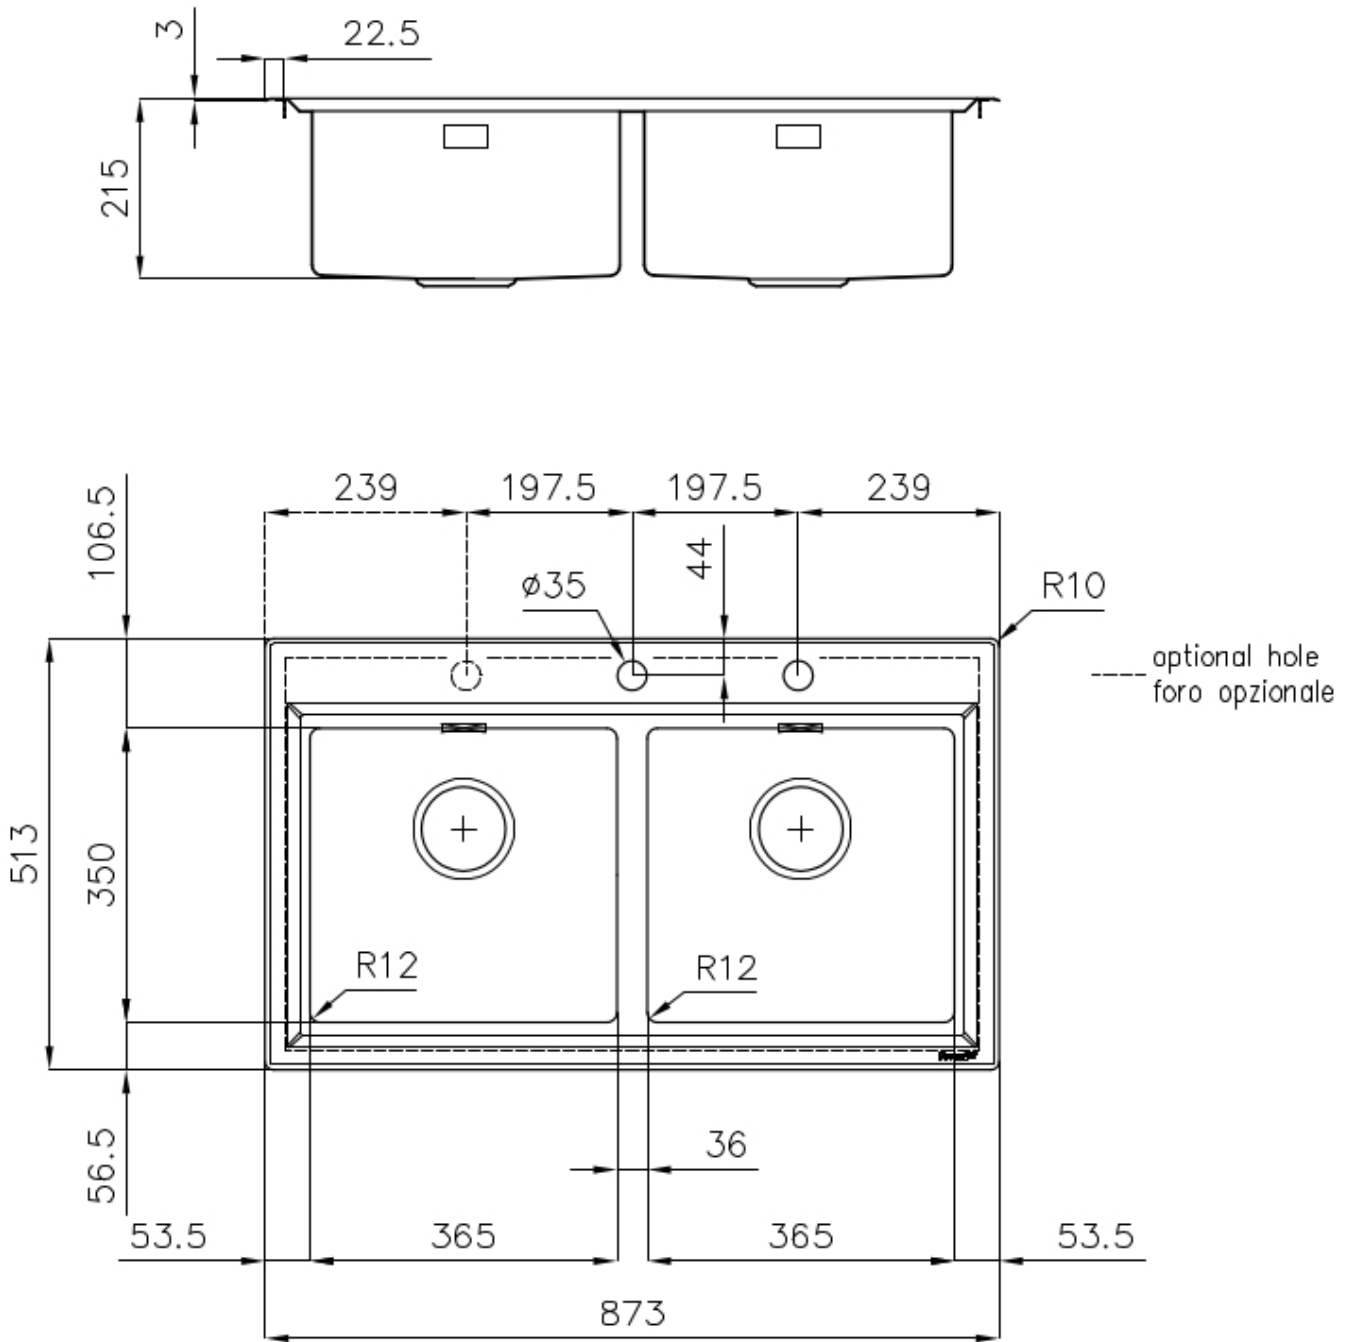

DESSINS TECHNIQUES